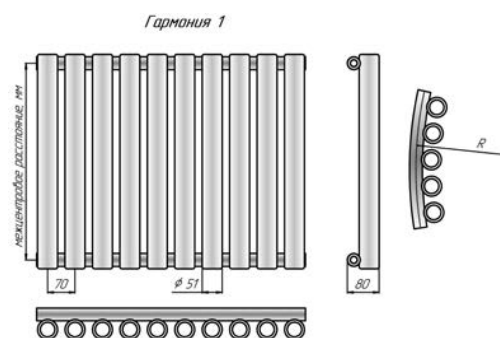

Гармония 1		1500	1750	2000			
Межцентр. расст, мм		1500	1750	2000			
Габаритная высота, мм		1545	1795	2045			
Глубина, мм		80	80	80			
Вес секции, кг		5,0	5,8	6,5			
Объем секции, л		0,92	1,06	1,2			
Мощность секции, Вт		249	283	337			
Число секций	Длина, мм	Мощность, Вт	Цена с НДС, руб.	Мощность, Вт	Цена с НДС, руб.	Мощность, Вт	Цена с НДС, руб.
3	211	747	13 349	849	14 653	1011	15 957
4	281	996	16 398	1132	18 137	1348	19 876
5	351	1245	19 447	1415	21 620	1685	23 794
6	421	1494	22 496	1698	25 104	2022	27 712
7	491	1743	25 544	1981	28 587	2359	31 631
8	561	1992	28 593	2264	32 071	2696	35 549
9	631	2241	31 642	2547	35 554	3033	39 467
10	701	2490	34 691	2830	39 038	3370	43 386
11	771	2739	37 740	3113	42 521	3707	47 304
12	841	2988	40 788	3396	46 005		
13	911	3237	43 837				
14	981	3486	46 886				