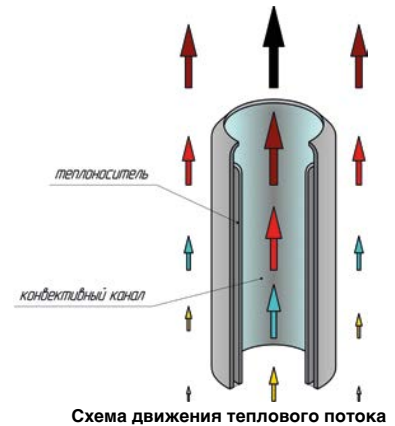

Гармония 2		155	300	400	500	750
Межцентр. расст, мм		155	300	400	500	750
Габаритная высота, мм		200	345	445	545	795
Глубина, мм		129	129	129	129	129
Вес секции, кг		1,5	2,2	2,8	3,5	5,1
Объем секции, л		0,26	0,43	0,54	0,65	0,93
Мощность секции, Вт		81	121	149	175	250

Число секций	Длина, мм	Мощность, Вт	Цена с НДС, руб.	Мощность, Вт	Цена с НДС, руб.	Мощность, Вт	Цена с НДС, руб.	Мощность, Вт	Цена с НДС, руб.	Мощность, Вт	Цена с НДС, руб.
3	211	243	8 312	363	9 155	447	10 262	525	11 157	750	14 364
4	281	324	9 621	484	10 847	596	12 323	700	13 542	1000	17 754
5	351	405	10 931	605	12 539	745	14 385	875	15 927	1250	21 145
6	421	486	12 240	726	14 231	894	16 446	1050	18 312	1500	24 535
7	491	567	13 549	847	15 923	1043	18 507	1225	20 697	1750	27 926
8	561	648	14 859	968	17 615	1192	20 568	1400	23 082	2000	31 316
9	631	729	16 168	1089	19 307	1341	22 629	1575	25 467	2250	34 706
10	701	810	17 477	1210	20 999	1490	24 691	1750	27 851	2500	38 097
11	771	891	18 786	1331	22 691	1639	26 752	1925	30 236	2750	41 487
12	841	972	20 096	1452	24 383	1788	28 813	2100	32 621	3000	44 878
13	911	1053	21 405	1573	26 075	1937	30 874	2275	35 006	3250	48 268
14	981	1134	22 714	1694	27 767	2086	32 935	2450	37 391	3500	51 658
15	1051	1215	24 024	1815	29 459	2235	34 997	2625	39 776		
16	1121	1296	25 333	1936	31 151	2384	37 058	2800	42 161		
17	1191	1377	26 642	2057	32 843	2533	39 119	2975	44 546		
18	1261	1458	27 952	2178	34 535	2682	41 180	3150	46 931		
19	1331	1539	29 261	2299	36 227	2831	43 241	3325	49 316		
20	1401	1620	30 570	2420	37 919	2980	45 303				
21	1471	1701	31 879	2541	39 611	3129	47 364				
22	1541	1782	33 189	2662	41 303	3278	49 425				
23	1611	1863	34 498	2783	42 995	3427	51 486				
24	1681	1944	35 807	2904	44 687	3576	53 547				
25	1751	2025	37 117	3025	46 379	3725	55 609				
26	1821	2106	38 426	3146	48 071						
27	1891	2187	39 735	3267	49 763						
28	1961	2268	41 045	3388	51 455						
29	2031	2349	42 354	3509	53 147						

Гармония 2		1000	1250	1500	1750	2000
Межцентр. расст, мм		1000	1250	1500	1750	2000
Габаритная высота, мм		1045	1295	1545	1795	2045
Глубина, мм		129	129	129	129	129
Вес секции, кг		6,5	8,4	10,0	11,5	12,7
Объем секции, л		1,21	1,48	1,76	2,04	2,32
Мощность секции, Вт		319	385	449	512	612

Число секций	Длина, мм	Мощность, Вт	Цена с НДС, руб.	Мощность, Вт	Цена с НДС, руб.	Мощность, Вт	Цена с НДС, руб.	Мощность, Вт	Цена с НДС, руб.	Мощность, Вт	Цена с НДС, руб.
3	211	957	16 790	1155	19 308	1347	21 934	1536	24 560	1836	27 114
4	281	1276	20 986	1540	24 343	1796	27 845	2048	31 347	2448	34 752
5	351	1595	25 183	1925	29 379	2245	33 756	2560	38 133	3060	42 389
6	421	1914	29 379	2310	34 414	2694	39 666	3072	44 919		
7	491	2233	33 575	2695	39 449	3143	45 577				
8	561	2552	37 771	3080	44 485						
9	631	2871	41 967								
10	701	3190	46 164								

Любой цвет по RAL: **Стоимость = Цена из табл. + 20%**
Возможно нижнее подключение.

Напольное исполнение (Гармония 2 нв) до 21 секций 2 ножки:
Стоимость = Цена из табл. + 681 руб.

Напольное исполнение (Гармония 2 нв) от 22 секций 3 ножки:
Стоимость = Цена из табл. + 1 021 руб.

Дополнительная комплектация – см.стр.40.