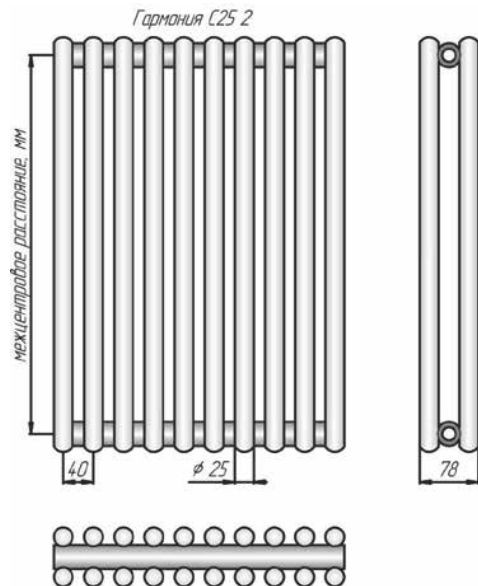

Гармония C25 2	300	500	750	1000	1250	1500	1750	2000									
Межцентр. расст., мм	300	500	750	1000	1250	1500	1750	2000									
Габаритная высота, мм	347	547	797	1047	1297	1547	1797	2047									
Глубина, мм	78	78	78	78	78	78	78	78									
Вес секции, кг	0,8	1,15	1,6	2,05	2,5	2,9	3,35	3,75									
Объем секции, л	0,3	0,45	0,64	0,83	1,02	1,21	1,4	1,61									
Мощность секции, Вт	45,7	72	96,2	124	151,5	178,7	205,8	232,7									
Число секций	Длина, мм	Мощность, Вт	Цена с НДС, руб.	Мощность, Вт	Цена с НДС, руб.	Мощность, Вт	Цена с НДС, руб.	Мощность, Вт	Цена с НДС, руб.	Мощность, Вт	Цена с НДС, руб.	Мощность, Вт	Цена с НДС, руб.	Мощность, Вт	Цена с НДС, руб.	Мощность, Вт	Цена с НДС, руб.
3	121	137	6 521	216	7 095	289	8 390	372	9 226	455	9 811	536	10 996	617	11 719	698	12 638
4	161	183	7 270	288	8 014	385	9 655	496	10 757	606	11 649	715	13 150	823	14 259	931	16 850
5	201	229	8 019	360	8 932	481	10 920	620	12 287	758	13 487	894	15 303	1029	16 799	1164	21 063
6	241	274	8 769	432	9 851	577	12 185	744	13 818	909	15 325	1072	17 457	1235	20 221	1396	25 275
7	281	320	9 518	504	10 769	673	13 449	868	15 349	1061	17 162	1251	19 610	1441	23 591	1629	29 488
8	321	366	10 268	576	11 688	770	14 714	992	16 879	1212	19 000	1430	22 467	1646	26 961	1862	33 700
9	361	411	11 017	648	12 606	866	15 979	1116	18 410	1364	21 666	1608	25 276	1852	30 331	2094	37 913
10	401	457	11 767	720	13 525	962	17 244	1240	19 941	1515	24 073	1787	28 084	2058	33 701	2327	42 125
11	441	503	12 517	792	14 443	1058	18 509	1364	21 471	1667	26 480	1966	30 892	2264	37 071	2560	46 338
12	481	548	13 267	864	15 362	1154	19 774	1488	23 002	1818	28 887	2144	33 701	2470	40 441	2792	50 550
13	521	594	14 017	936	16 280	1251	21 039	1612	24 533	1970	31 295	2323	36 509	2675	43 811	3025	54 763
14	561	640	14 767	1008	17 200	1347	22 304	1736	26 064	2121	33 702	2502	39 318	2881	47 181	3258	58 975
15	601	686	15 517	1080	18 312	1443	23 569	1860	27 594	2273	36 109	2681	42 126	3087	50 552	3491	63 188
16	641	731	16 267	1152	19 424	1539	24 834	1984	29 125	2424	38 516	2859	44 934	3293	53 922	3723	67 400
17	681	777	17 017	1224	20 536	1635	26 331	2108	30 656	2576	40 923	3038	47 743	3499	57 292	3956	71 613
18	721	823	17 767	1296	21 648	1732	27 866	2232	32 186	2727	43 331	3217	50 551	3704	60 662	4189	75 825
19	761	868	18 517	1368	22 760	1828	29 397	2356	33 727	2879	45 738	3395	53 360	3910	64 032	4421	80 038
20	801	914	19 267	1440	23 872	1924	31 233	2480	35 115	3030	48 145	3574	56 168	4116	67 402	4654	84 250
21	841	960	20 017	1512	24 984	2020	32 866	2604	37 500	3182	50 552	3753	58 976	4322	70 772	4887	88 463
22	881	1005	20 767	1584	26 096	2116	34 500	2728	39 286	3333	52 959	3931	61 785	4528	74 142	5119	92 675
23	921	1051	21 517	1656	27 208	2213	36 134	2852	41 071	3485	55 367	4110	64 593	4733	77 512	5352	96 888
24	961	1097	22 267	1728	28 320	2309	37 768	2976	42 857	3636	57 774	4289	67 402	4939	80 882		
25	1001	1143	23 017	1800	29 432	2405	39 402	3100	44 643	3788	60 181	4468	70 210	5145	84 253		
26	1041	1188	23 767	1872	30 544	2501	41 035	3224	46 228	3939	62 588	4646	73 018				
27	1081	1234	24 517	1944	31 656	2597	42 669	3348	48 214	4091	64 995	4825	75 827				
28	1121	1280	25 267	2016	32 768	2694	44 303	3472	49 999	4242	67 403	5004	78 635				
29	1161	1325	26 017	2088	33 880	2790	45 937	3596	51 785	4394	69 810	5182	81 444				
30	1201	1371	26 767	2160	34 992	2886	47 571	3720	53 571	4545	72 217	5361	84 252				
31	1241	1417	27 517	2232	36 104	2982	49 204										
32	1281	1462	28 267	2304	37 216	3078	50 838										
33	1321	1508	29 017	2376	38 328	3174	52 472										
34	1361	1554	29 767	2448	39 440	3271	54 106										
35	1401	1600	30 517	2520	40 552	3367	55 740										
36	1441	1645	31 267	2592	41 664	3463	57 374										
37	1481	1691	32 017	2664	42 776	3559	59 008										
38	1521	1737	32 767	2736	43 888	3656	60 642										
39	1561	1782	33 517	2808	44 999	3752	62 276										
40	1601	1828	34 267	2880	46 112	3848	63 910										
41	1641	1874	35 017	2952	47 224	3944	65 544										
42	1681	1919	35 767	3024	48 336	4040	67 178										

Напольное исполнение (Гармония C25 2 нв) до 37 секций 2 ножки:

Стоимость = Цена из табл. + 681 руб.

Напольное исполнение (Гармония C25 2 нв) от 38 секций 3 ножки:

Стоимость = Цена из табл. + 1 021 руб.

Дополнительная комплектация – см.стр.40.