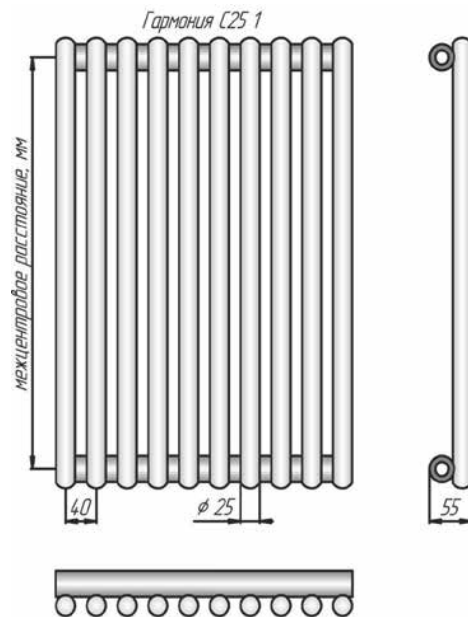

Радиусное исполнение (только для Гармония С25 1)

Rmin = 1000 мм (величина радиуса определяется по средней линии коллектора):

- внутренний радиус: **Стоимость = Цена из табл. x 2**
- наружный радиус: **Стоимость = Цена из табл. x 3**