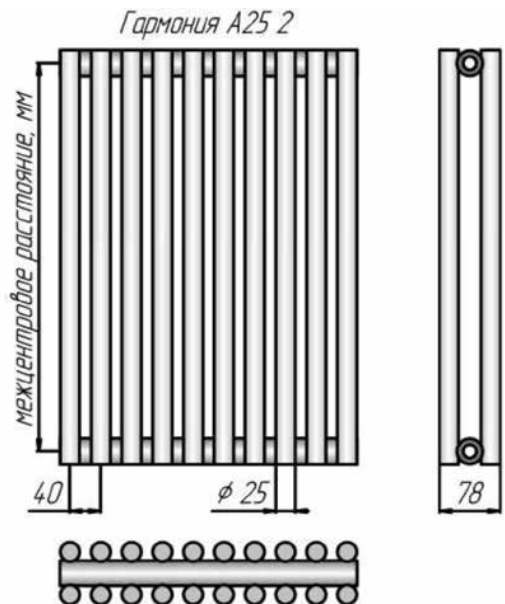

Гармония А25 2		300	500	750	1000	1250	1500	1750	2000								
Межцентр. расст., мм		300	500	750	1000	1250	1500	1750	2000								
Габаритная высота, мм		334	534	784	1034	1284	1534	1784	2034								
Глубина, мм		78	78	78	78	78	78	78	78								
Вес секции, кг		0,8	1,15	1,6	2,05	2,5	2,9	3,35	3,75								
Объем секции, л		0,3	0,45	0,64	0,83	1,02	1,21	1,4	1,61								
Мощность секции, Вт		45,7	72	96,2	124	151,5	178,7	205,8	232,7								
Число секций	Длина, мм	Мощность, Вт	Цена с НДС, руб.	Мощность, Вт	Цена с НДС, руб.	Мощность, Вт	Цена с НДС, руб.	Мощность, Вт	Цена с НДС, руб.	Мощность, Вт	Цена с НДС, руб.	Мощность, Вт	Цена с НДС, руб.	Мощность, Вт	Цена с НДС, руб.	Мощность, Вт	Цена с НДС, руб.
3	121	137	5 928	216	6 575	289	7 627	372	8 387	455	8 919	536	9 996	617	10 653	698	11 489
4	161	183	6 609	288	7 426	385	8 777	496	9 779	606	10 590	715	11 954	823	12 962	931	15 318
5	201	229	7 291	360	8 277	481	9 927	620	11 170	758	12 261	894	13 912	1029	15 272	1164	19 148
6	241	274	7 972	432	9 129	577	11 077	744	12 562	909	13 931	1072	15 870	1235	18 383	1396	22 977
7	281	320	8 653	504	9 980	673	12 227	868	13 953	1061	15 602	1251	17 827	1441	21 447	1629	26 807
8	321	366	9 334	576	10 831	770	13 377	992	15 345	1212	17 273	1430	20 425	1646	24 511	1862	30 636
9	361	411	10 015	648	11 683	866	14 527	1116	16 736	1364	19 697	1608	22 978	1852	27 574	2094	34 466
10	401	457	10 697	720	12 534	962	15 677	1240	18 128	1515	21 885	1787	25 531	2058	30 638	2327	38 295
11	441	503	11 378	792	13 385	1058	16 827	1364	19 519	1667	24 073	1966	28 084	2264	33 702	2560	42 125
12	481	548	12 059	864	14 236	1154	17 977	1488	20 911	1818	26 262	2144	30 637	2470	36 765	2792	45 954
13	521	594	12 740	936	15 087	1251	19 127	1612	22 302	1970	28 450	2323	33 190	2675	39 829	3025	49 784
14	561	640	13 421	1008	15 938	1347	20 277	1736	23 694	2121	30 639	2502	35 743	2881	42 893	3258	53 613
15	601	686	14 102	1080	16 789	1443	21 427	1860	25 085	2273	32 827	2681	38 297	3087	45 957	3491	57 443
16	641	731	14 783	1152	17 640	1539	22 577	1984	26 477	2424	35 015	2859	40 850	3293	49 020	3723	61 272
17	681	777	15 464	1224	18 491	1635	23 728	2108	27 868	2576	37 204	3038	43 403	3499	52 084	3956	65 102
18	721	823	16 145	1296	19 342	1731	24 879	2232	29 259	2727	39 392	3217	45 956	3704	55 148	4189	68 931
19	761	868	16 826	1368	20 193	1827	26 029	2356	30 650	2879	41 581	3395	48 509	3910	58 214	4421	72 761
20	801	914	17 507	1440	21 044	1923	27 179	2480	32 041	3030	43 769	3574	51 062	4116	61 275	4654	76 590
21	841	960	18 188	1512	21 895	2020	28 329	2604	33 432	3182	45 957	3753	53 615	4322	64 339	4887	80 420
22	881	1005	18 869	1584	22 746	2116	29 479	2728	34 783	3333	48 146	3931	56 168	4528	67 402	5119	84 249
23	921	1051	19 550	1656	23 597	2213	30 629	2852	36 134	3485	50 334	4110	58 721	4733	70 466	5352	88 079
24	961	1097	20 231	1728	24 448	2309	31 779	2976	37 485	3636	52 523	4289	61 274	4939	73 530		
25	1001	1143	20 912	1800	25 299	2405	32 929	3100	38 836	3788	54 711	4468	63 828	5145	76 594		
26	1041	1188	21 593	1872	26 150	2501	34 079	3224	40 187	3939	56 899	4646	66 381				
27	1081	1234	22 274	1944	27 001	2597	35 229	3348	41 538	4091	59 088	4825	68 934				
28	1121	1280	22 955	2016	27 852	2693	36 379	3472	42 889	4242	61 276	5004	71 487				
29	1161	1325	23 636	2088	28 703	2790	37 529	3596	44 240	4394	63 465	5182	74 040				
30	1201	1371	24 317	2160	29 554	2886	38 679	3720	45 591	4545	65 653	5361	76 593				
31	1241	1417	25 000	2232	30 405	2982	39 829										
32	1281	1462	25 681	2304	31 256	3078	40 979										
33	1321	1508	26 362	2376	32 107	3174	42 129										
34	1361	1554	27 043	2448	32 958	3270	43 279										
35	1401	1600	27 724	2520	33 809	3366	44 429										
36	1441	1645	28 405	2592	34 660	3462	45 579										
37	1481	1691	29 086	2664	35 511	3558	46 729										
38	1521	1737	29 767	2736	36 362	3654	47 879										
39	1561	1782	30 448	2808	37 213	3750	49 029										
40	1601	1828	31 129	2880	38 064	3846	50 179										
41	1641	1874	31 810	2952	38 915	3942	51 329										
42	1681	1919	32 491	3024	39 766	4038	52 479										

Любой цвет по RAL: **Стоимость = Цена из табл. + 20%**
Возможно нижнее подключение.

Напольное исполнение (Гармония А25 2 нв) до 37 секций 2 ножки: **Стоимость = Цена из табл. + 681 руб.**
Напольное исполнение (Гармония А25 2 нв) от 38 секций 3 ножки: **Стоимость = Цена из табл. + 1 021 руб.**

Дополнительная комплектация – см.стр.40.