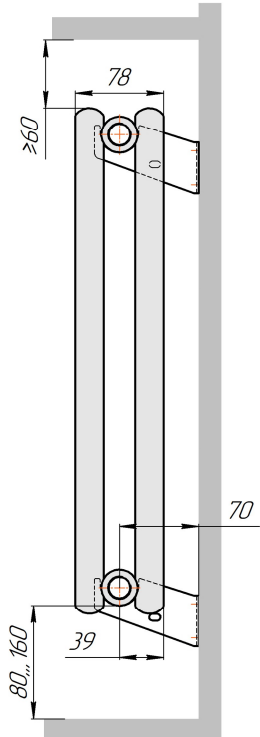

Радиатор Гармония С25 N, боковое подключение, монтажная схема

Гармония С25 N 1

Гармония С25 N 2

Присоединительная резьба – G 1/2" внутр.

Гармония С25 N 1 нв

Гармония С25 N 2 нв

Присоединительная резьба – G 1/2" внутр.

Гармония С25 N 1

Гармония С25 N 2

Радиатор с нижним подключением "Гармония С25 N нп прав", монтажная схема  
(левостороннее нижнее подключение - зеркально)

Гармония С25 N 1 нп

Гармония С25 N 2 нп

Присоединительная резьба - G 1/2" внутр.

Гармония С25 N 1 нп лев

Гармония С25 N 2 нп лев

Присоединительная резьба - G 1/2" внутр.

Гармония С25 N 1 нп

Гармония С25 N 2 нп