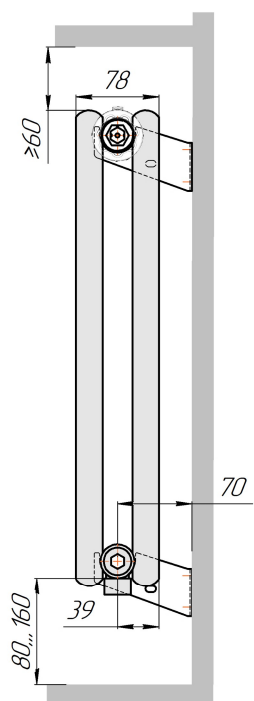

Радиатор Гармония С25 N, боковое подключение, монтажная схема

Гармония С25 N 1

Гармония С25 N 2

Присоединительная резьба – G 1/2" внутр.

Гармония С25 N 1 нв

Гармония С25 N 2 нв

Присоединительная резьба – G 1/2" внутр.

Гармония С25 N 1

Гармония С25 N 2

Радиатор с нижним подключением "Гармония С25 N нп прав", монтажная схема  
(левостороннее нижнее подключение - зеркально)

Гармония С25 N 1 нп

Гармония С25 N 2 нп

Присоединительная резьба - G 1/2" внутр.

Гармония С25 N 1 нп лев

Гармония С25 N 2 нп лев

Присоединительная резьба - G 1/2" внутр.

Гармония С25 N 1 нп

Гармония С25 N 2 нп