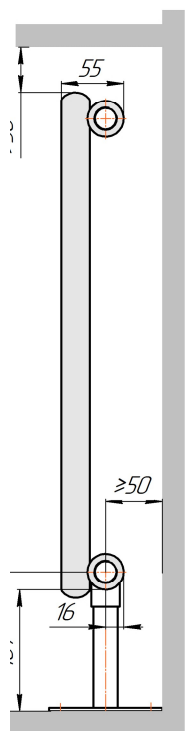

Радиатор Гармония С25 N, боковое подключение, монтажная схема

Гармония С25 N 1

Гармония С25 N 2

Присоединительная резьба – G 1/2" внутр.

Гармония С25 N 1 нв

Гармония С25 N 2 нв

Присоединительная резьба – G 1/2" внутр.

Гармония С25 N 1

Гармония С25 N 2

Радиатор с нижним подключением "Гармония С25 N нп прав", монтажная схема  
(левостороннее нижнее подключение - зеркально)

Гармония С25 N 1 нп

Гармония С25 N 2 нп

Присоединительная резьба - G 1/2" внутр.

Гармония С25 N 1 нп лев

Гармония С25 N 2 нп лев

Присоединительная резьба - G 1/2" внутр.

Гармония С25 N 1 нп

Гармония С25 N 2 нп