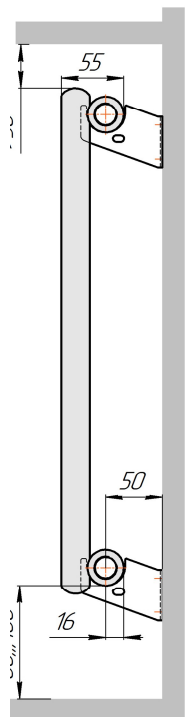

Радиатор Гармония С25 N, боковое подключение, монтажная схема

Гармония С25 N 1

Гармония С25 N 2

Присоединительная резьба – G 1/2" внутр.

Гармония С25 N 1 нв

Гармония С25 N 2 нв

Присоединительная резьба – G 1/2" внутр.

Гармония С25 N 1

Гармония С25 N 2

Радиатор с нижним подключением "Гармония С25 N нп прав", монтажная схема  
(левостороннее нижнее подключение - зеркально)

Гармония С25 N 1 нп

Гармония С25 N 2 нп

Присоединительная резьба - G 1/2" внутр.

Гармония С25 N 1 нп лев

Гармония С25 N 2 нп лев

Присоединительная резьба - G 1/2" внутр.

Гармония С25 N 1 нп

Гармония С25 N 2 нп