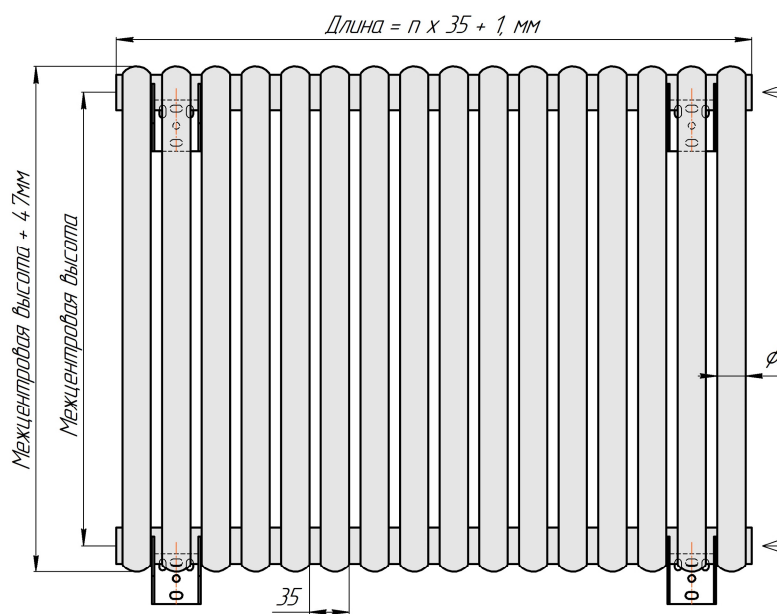

Радиатор Гармония С25 N, боковое подключение, монтажная схема

Гармония С25 N 1

Гармония С25 N 2

Присоединительная резьба – G 1/2" внутр.

Гармония С25 N 1 нв

Гармония С25 N 2 нв

Присоединительная резьба – G 1/2" внутр.

Гармония С25 N 1

Гармония С25 N 2

Радиатор с нижним подключением "Гармония С25 N нп прав", монтажная схема  
(левостороннее нижнее подключение - зеркально)

Гармония С25 N 1 нп

Гармония С25 N 2 нп

Присоединительная резьба - G 1/2" внутр.

Гармония С25 N 1 нп лев

Гармония С25 N 2 нп лев

Присоединительная резьба - G 1/2" внутр.

Гармония С25 N 1 нп

Гармония С25 N 2 нп