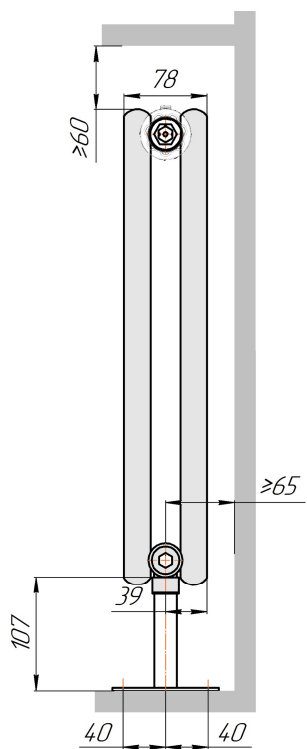

Радиатор Гармония С25 N, боковое подключение, монтажная схема

Гармония С25 N 1

Гармония С25 N 2

Присоединительная резьба – G 1/2" внутр.

Гармония С25 N 1 нв

Гармония С25 N 2 нв

Присоединительная резьба – G 1/2" внутр.

Гармония С25 N 1

Гармония С25 N 2

Радиатор с нижним подключением "Гармония С25 N нп прав", монтажная схема  
(левостороннее нижнее подключение - зеркально)

Гармония С25 N 1 нп

Гармония С25 N 2 нп

Присоединительная резьба - G 1/2" внутр.

Гармония С25 N 1 нп лев

Гармония С25 N 2 нп лев

Присоединительная резьба - G 1/2" внутр.

Гармония С25 N 1 нп

Гармония С25 N 2 нп