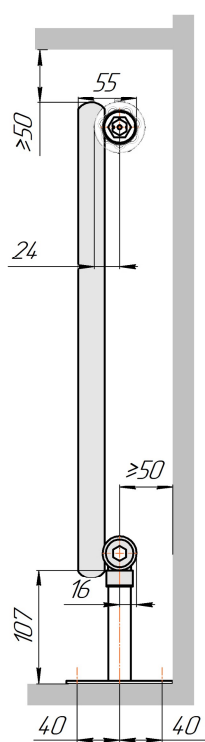

Радиатор Гармония С25 N, боковое подключение, монтажная схема

Гармония С25 N 1

Гармония С25 N 2

Присоединительная резьба – G 1/2" внутр.

Гармония С25 N 1 нв

Гармония С25 N 2 нв

Присоединительная резьба – G 1/2" внутр.

Гармония С25 N 1

Гармония С25 N 2

Радиатор с нижним подключением "Гармония С25 N нп прав", монтажная схема  
(левостороннее нижнее подключение - зеркально)

Гармония С25 N 1 нп

Гармония С25 N 2 нп

Присоединительная резьба - G 1/2" внутр.

Гармония С25 N 1 нп лев

Гармония С25 N 2 нп лев

Присоединительная резьба - G 1/2" внутр.

Гармония С25 N 1 нп

Гармония С25 N 2 нп