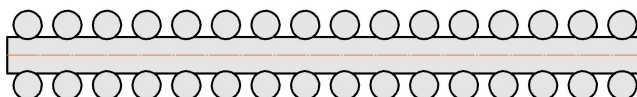

Радиатор Гармония С25 N, боковое подключение, монтажная схема

Гармония С25 N 1

Гармония С25 N 2

Присоединительная резьба – G 1/2" внутр.

Гармония С25 N 1 нв

Гармония С25 N 2 нв

Присоединительная резьба – G 1/2" внутр.

Гармония С25 N 1

Гармония С25 N 2

Радиатор с нижним подключением "Гармония С25 N нп прав", монтажная схема  
(левостороннее нижнее подключение - зеркально)

Гармония С25 N 1 нп

Гармония С25 N 2 нп

Присоединительная резьба - G 1/2" внутр.

Гармония С25 N 1 нп лев

Гармония С25 N 2 нп лев

Присоединительная резьба - G 1/2" внутр.

Гармония С25 N 1 нп

Гармония С25 N 2 нп