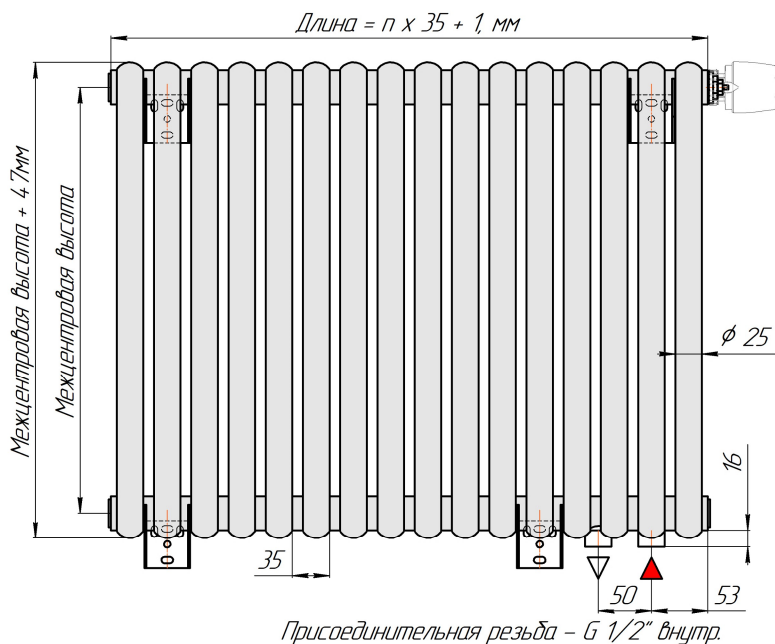

Радиатор Гармония С25 N, боковое подключение, монтажная схема

Гармония С25 N 1

Гармония С25 N 2

Присоединительная резьба – G 1/2" внутр.

Гармония С25 N 1 нв

Гармония С25 N 2 нв

Присоединительная резьба – G 1/2" внутр.

Гармония С25 N 1

Гармония С25 N 2

Радиатор с нижним подключением "Гармония С25 N нп прав", монтажная схема  
(левостороннее нижнее подключение - зеркально)

Гармония С25 N 1 нп

Гармония С25 N 2 нп

Присоединительная резьба - G 1/2" внутр.

Гармония С25 N 1 нп лев

Гармония С25 N 2 нп лев

Присоединительная резьба - G 1/2" внутр.

Гармония С25 N 1 нп

Гармония С25 N 2 нп