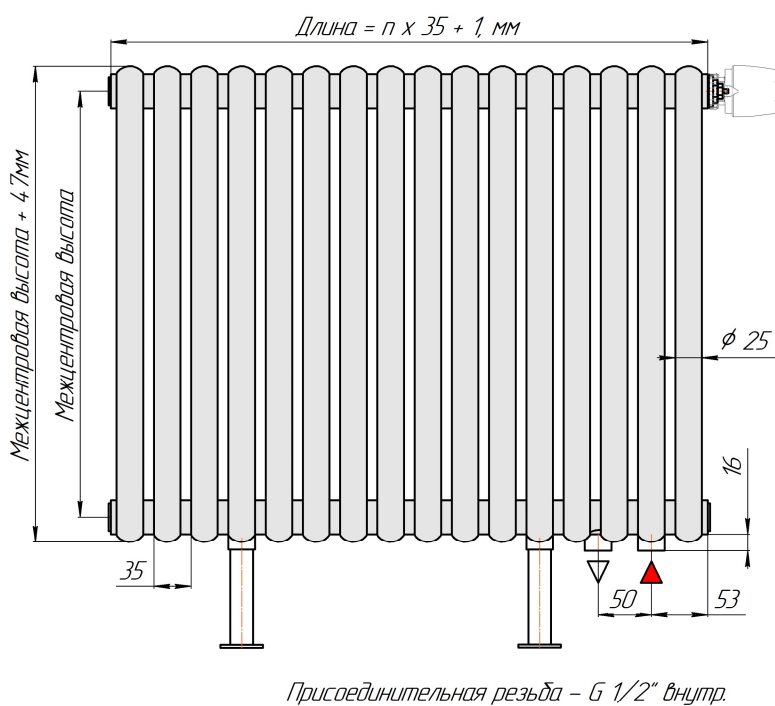

Радиатор Гармония С25 N, боковое подключение, монтажная схема

Гармония С25 N 1

Гармония С25 N 2

Присоединительная резьба – G 1/2" внутр.

Гармония С25 N 1 нв

Гармония С25 N 2 нв

Присоединительная резьба – G 1/2" внутр.

Гармония С25 N 1

Гармония С25 N 2

Радиатор с нижним подключением "Гармония С25 N нп прав", монтажная схема  
(левостороннее нижнее подключение - зеркально)

Гармония С25 N 1 нп

Гармония С25 N 2 нп

Присоединительная резьба - G 1/2" внутр.

Гармония С25 N 1 нп лев

Гармония С25 N 2 нп лев

Присоединительная резьба - G 1/2" внутр.

Гармония С25 N 1 нп

Гармония С25 N 2 нп