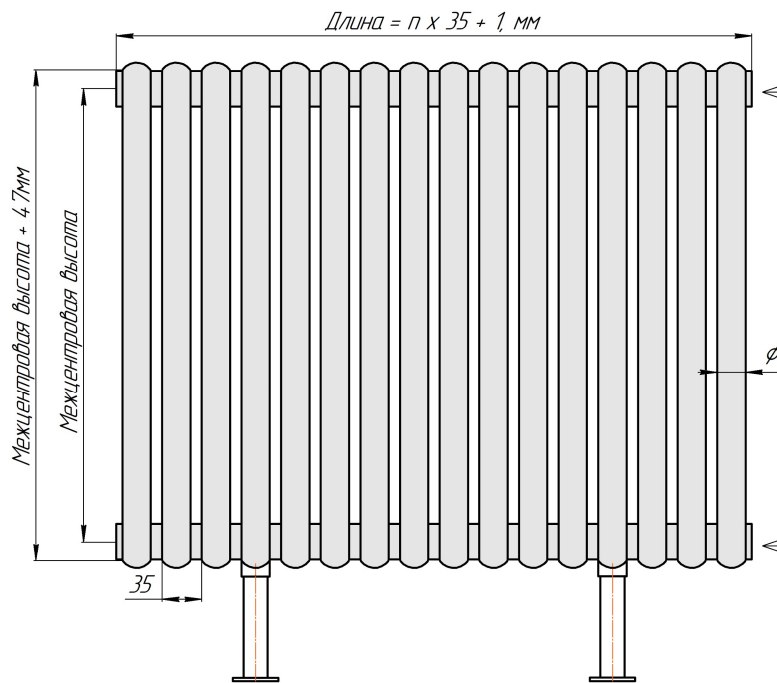

Радиатор Гармония С25 N, боковое подключение, монтажная схема

Гармония С25 N 1

Гармония С25 N 2

Присоединительная резьба – G 1/2" внутр.

Гармония С25 N 1 нв

Гармония С25 N 2 нв

Присоединительная резьба – G 1/2" внутр.

Гармония С25 N 1

Гармония С25 N 2

Радиатор с нижним подключением "Гармония С25 N нп прав", монтажная схема  
(левостороннее нижнее подключение - зеркально)

Гармония С25 N 1 нп

Гармония С25 N 2 нп

Присоединительная резьба - G 1/2" внутр.

Гармония С25 N 1 нп лев

Гармония С25 N 2 нп лев

Присоединительная резьба - G 1/2" внутр.

Гармония С25 N 1 нп

Гармония С25 N 2 нп