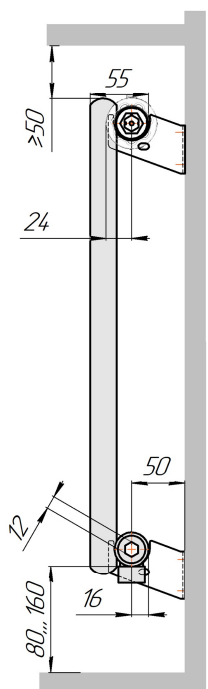

Радиатор Гармония С25 N, боковое подключение, монтажная схема

Гармония С25 N 1

Гармония С25 N 2

Присоединительная резьба – G 1/2" внутр.

Гармония С25 N 1 нв

Гармония С25 N 2 нв

Присоединительная резьба – G 1/2" внутр.

Гармония С25 N 1

Гармония С25 N 2

Радиатор с нижним подключением "Гармония С25 N нп прав", монтажная схема  
(левостороннее нижнее подключение - зеркально)

Гармония С25 N 1 нп

Гармония С25 N 2 нп

Присоединительная резьба - G 1/2" внутр.

Гармония С25 N 1 нп лев

Гармония С25 N 2 нп лев

Присоединительная резьба - G 1/2" внутр.

Гармония С25 N 1 нп

Гармония С25 N 2 нп