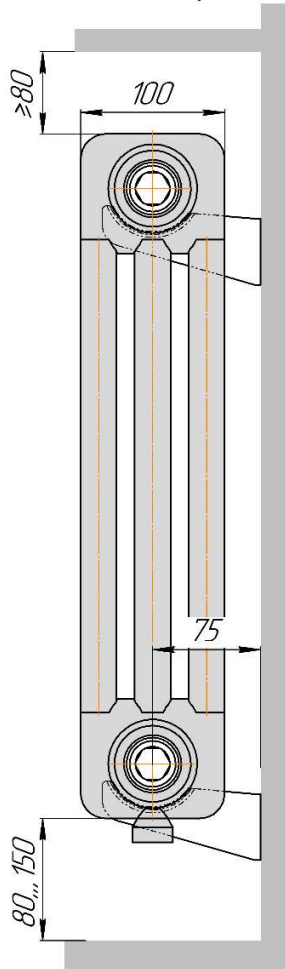

Радиатор "BATARIA" с боковым подключением  
Монтажная схема.

BATARIA 2

BATARIA 3

Подключение - внутренняя резьба 3/4"

BATARIA 2

BATARIA 3

Радиатор "BATARIA 2... S" с разнесенным на стороны (седлообразным) нижним подключением, без встроенного термоклапана.

Монтажная схема.

(Левостороннее подключение подачи - зеркально).

BATARIA 2

Радиатор "BATARIA 2... ST" с разнесенным на стороны (седлообразным) нижним подключением, с встроенным термоклапаном.

Монтажная схема.

BATARIA 2

Радиатор "BATARIA 2... UT" с правосторонним нижним подключением, с встроенным термоклапаном.

Монтажная схема.

(Левостороннее подключение - зеркально).

BATARIA 2

Радиатор "BATARIA 3... S" с разнесенным на стороны (седлообразным) нижним подключением, без встроенного термоклапана.

Монтажная схема.

(Левостороннее подключение подачи - зеркально).

BATARIA 3

Радиатор **"BATARIA 3... ST"** с разнесенным на стороны (седлообразным) нижним подключением, с встроенным термоклапаном.

Монтажная схема.