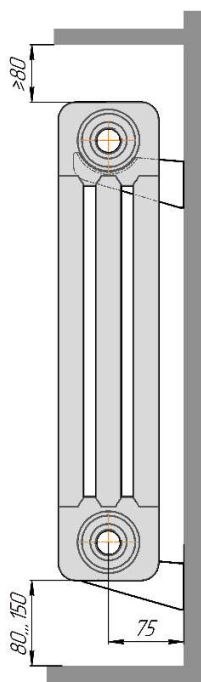

Радиатор "BATARIA" с боковым подключением  
Монтажная схема.

BATARIA 2

BATARIA 3

Подключение - внутренняя резьба 3/4"

BATARIA 2

BATARIA 3

Радиатор "BATARIA 2... S" с разнесенным на стороны (седлообразным) нижним подключением, без встроенного термоклапана.

Монтажная схема.

(Левостороннее подключение подачи - зеркально).

BATARIA 2

Радиатор "BATARIA 2... ST" с разнесенным на стороны (седлообразным) нижним подключением, с встроенным термоклапаном.

Монтажная схема.

(Левостороннее подключение подачи - зеркально).

BATARIA 2

Радиатор "BATARIA 2... U" с нижним правосторонним подключением, без встроенного термоклапана.

Монтажная схема

(Левостороннее подключение - зеркально).

Монтажная схема.

(Левостороннее подключение подачи - зеркально).

BATARIA 3

Радиатор **"BATARIA 3... ST"** с разнесенным на стороны (седлообразным) нижним подключением, с встроенным термоклапаном.

Монтажная схема.