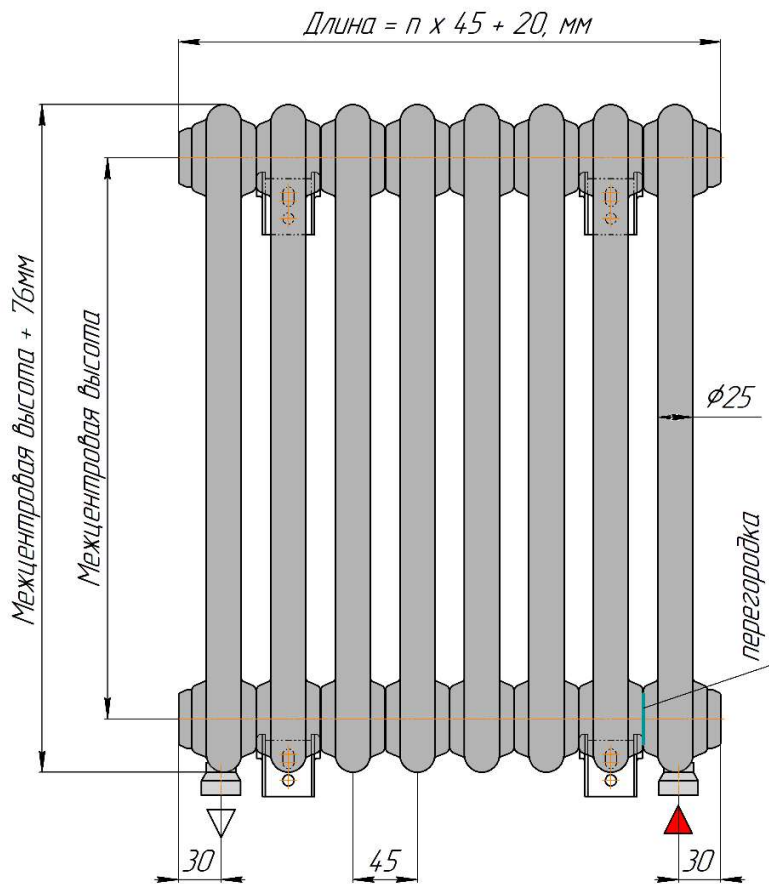

Радиатор "BATARIA" с боковым подключением  
Монтажная схема.

BATARIA 2

BATARIA 3

Подключение - внутренняя резьба 3/4"

BATARIA 2

BATARIA 3

Радиатор "BATARIA 2... S" с разнесенным на стороны (седлообразным) нижним подключением, без встроенного термоклапана.

Монтажная схема.

(Левостороннее подключение подачи - зеркально).

BATARIA 2

Радиатор "BATARIA 2... ST" с разнесенным на стороны (седлообразным) нижним подключением, с встроенным термоклапаном.

Монтажная схема.

(Левостороннее подключение подачи - зеркально).

BATARIA 2

Радиатор "BATARIA 2... U" с нижним правосторонним подключением, без встроенного термоклапана.

Монтажная схема

(Левостороннее подключение - зеркально).

Монтажная схема.

(Левостороннее подключение подачи - зеркально).

BATARIA 3

Радиатор **"BATARIA 3... ST"** с разнесенным на стороны (седлообразным) нижним подключением, с встроенным термоклапаном.

Монтажная схема.