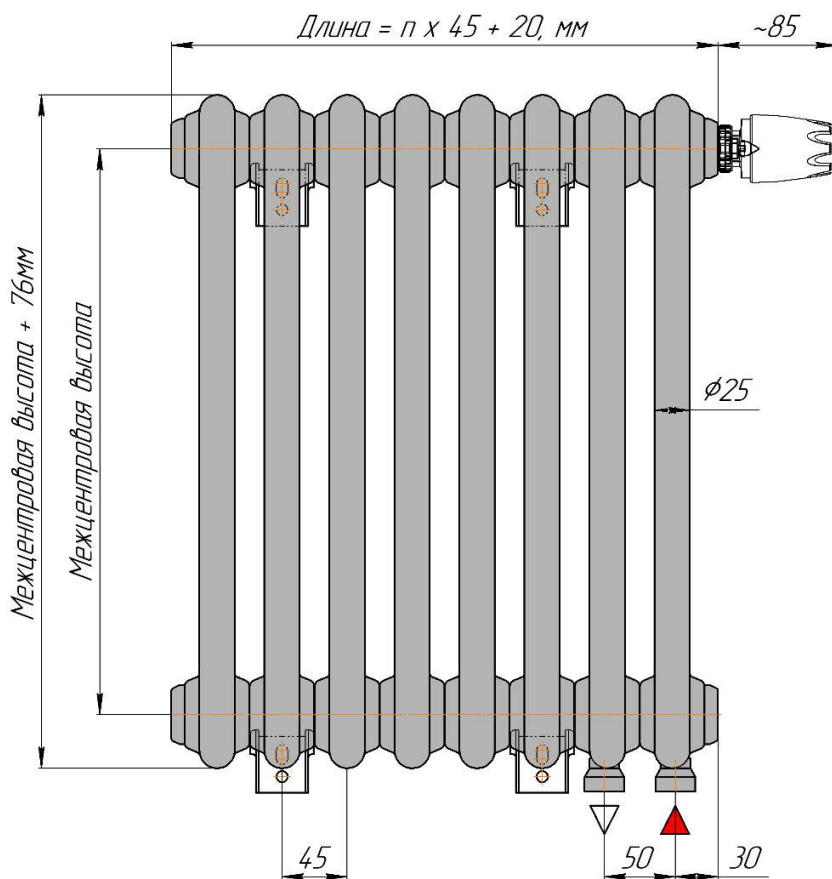

Монтажная схема.

(Левостороннее подключение подачи - зеркально).

BATARIA 2

Радиатор "BATARIA 2... ST" с разнесенным на стороны (седлообразным) нижним подключением, с встроенным термоклапаном.

Монтажная схема.

(Левостороннее подключение подачи - зеркально).

BATARIA 2

Радиатор "BATARIA 2... U" с нижним правосторонним подключением, без встроенного термоклапана.

Монтажная схема

(Левостороннее подключение - зеркально).

BATARIA 2

Радиатор "BATARIA 2... UT" с правосторонним нижним подключением, с встроенным термоклапаном.

Монтажная схема.

(Левостороннее подключение - зеркально).

BATARIA 2

Радиатор "BATARIA 3... S" с разнесенным на стороны (седлообразным) нижним подключением, без встроенного термоклапана.

Монтажная схема.

(Левостороннее подключение подачи - зеркально).

BATARIA 3

Радиатор **"BATARIA 3... ST"** с разнесенным на стороны (седлообразным) нижним подключением, с встроенным термоклапаном.

Монтажная схема.