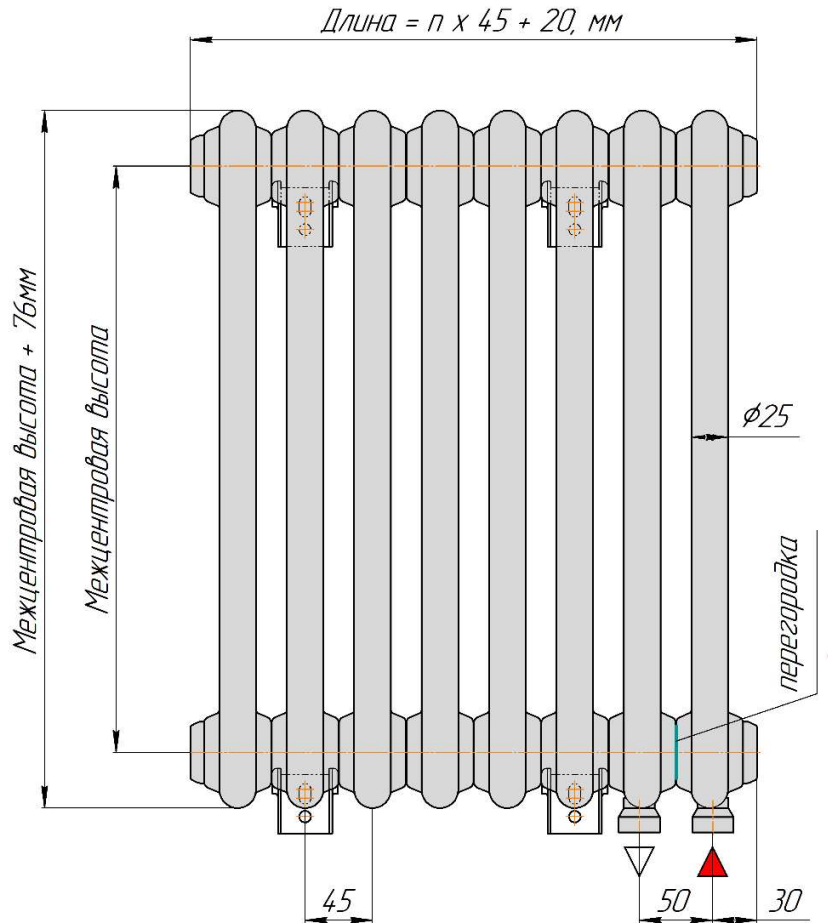

BATARIA 2

Радиатор "BATARIA 2... UT" с правосторонним нижним подключением, с встроенным термоклапаном.

Монтажная схема.

(Левостороннее подключение - зеркально).

BATARIA 2

Радиатор "BATARIA 3... S" с разнесенным на стороны (седлообразным) нижним подключением, без встроенного термоклапана.

Монтажная схема.

(Левостороннее подключение подачи - зеркально).

BATARIA 3

Радиатор **"BATARIA 3... ST"** с разнесенным на стороны (седлообразным) нижним подключением, с встроенным термоклапаном.

Монтажная схема.

(Левостороннее подключение подачи - зеркально).

BATARIA 3

Радиатор "BATARIA 3... U" с нижним правосторонним подключением,  
без встроенного термоклапана.  
Монтажная схема  
(Левостороннее подключение - зеркально).

BATARIA 3

Радиатор "BATARIA 3... UT" с правосторонним нижним подключением, с встроенным термоклапаном.

Монтажная схема.

(Левостороннее подключение - зеркально).

BATARIA 3