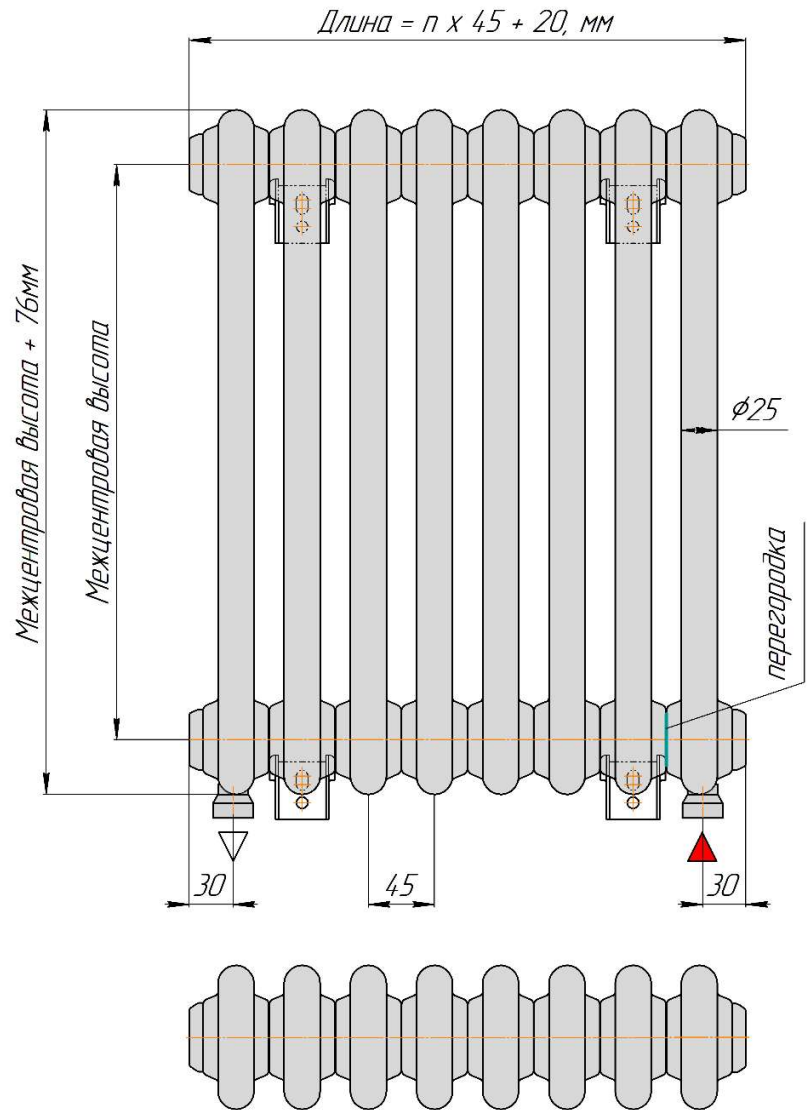

Монтажная схема.

(Левостороннее подключение подачи - зеркально).

BATARIA 2

Радиатор "BATARIA 2... ST" с разнесенным на стороны (седлообразным) нижним подключением, с встроенным термоклапаном.

Монтажная схема.

(Левостороннее подключение подачи - зеркально).

BATARIA 2

Радиатор "BATARIA 2... U" с нижним правосторонним подключением, без встроенного термоклапана.

Монтажная схема

(Левостороннее подключение - зеркально).

BATARIA 2

Радиатор "BATARIA 2... UT" с правосторонним нижним подключением, с встроенным термоклапаном.

Монтажная схема.

(Левостороннее подключение - зеркально).

BATARIA 2

Радиатор "BATARIA 3... S" с разнесенным на стороны (седлообразным) нижним подключением, без встроенного термоклапана.

Монтажная схема.

(Левостороннее подключение подачи - зеркально).

BATARIA 3

Радиатор **"BATARIA 3... ST"** с разнесенным на стороны (седлообразным) нижним подключением, с встроенным термоклапаном.

Монтажная схема.