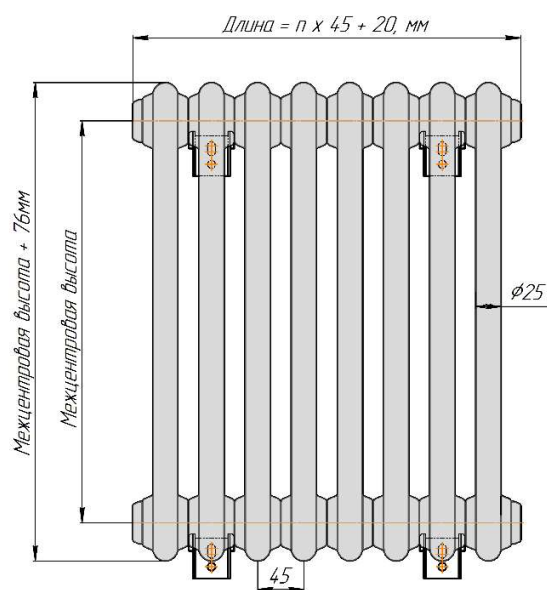

Радиатор "BATARIA" с боковым подключением  
Монтажная схема.

BATARIA 2

BATARIA 3

Подключение - внутренняя резьба 3/4"

BATARIA 2

BATARIA 3

Радиатор "BATARIA 2... S" с разнесенным на стороны (седлообразным) нижним подключением, без встроенного термоклапана.

Монтажная схема.

(Левостороннее подключение подачи - зеркально).

BATARIA 2

Радиатор "BATARIA 2... ST" с разнесенным на стороны (седлообразным) нижним подключением, с встроенным термоклапаном.

Монтажная схема.

(Левостороннее подключение подачи - зеркально).

BATARIA 2

Радиатор "BATARIA 2... U" с нижним правосторонним подключением, без встроенного термоклапана.

Монтажная схема

(Левостороннее подключение - зеркально).

Монтажная схема.

(Левостороннее подключение подачи - зеркально).

BATARIA 3

Радиатор **"BATARIA 3... ST"** с разнесенным на стороны (седлообразным) нижним подключением, с встроенным термоклапаном.

Монтажная схема.