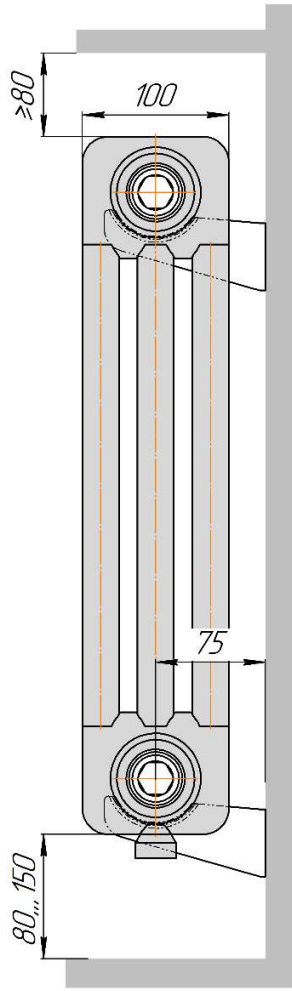

Радиатор "BATARIA 3... U" с нижним правосторонним подключением,
без встроенного термоклапана.
Монтажная схема
(Левостороннее подключение - зеркально).

BATARIA 3