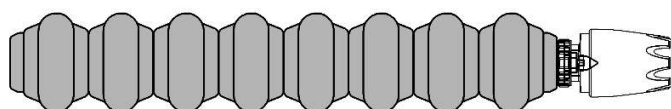

Монтажная схема.

(Левостороннее подключение подачи - зеркально).

BATARIA 2

Радиатор "BATARIA 2... ST" с разнесенным на стороны (седлообразным) нижним подключением, с встроенным термоклапаном.

Монтажная схема.

(Левостороннее подключение подачи - зеркально).

BATARIA 2

Радиатор "BATARIA 2... U" с нижним правосторонним подключением, без встроенного термоклапана.

Монтажная схема

(Левостороннее подключение - зеркально).

BATARIA 2

Радиатор "BATARIA 2... UT" с правосторонним нижним подключением, с встроенным термоклапаном.

Монтажная схема.

(Левостороннее подключение - зеркально).

BATARIA 2

Радиатор "BATARIA 3... S" с разнесенным на стороны (седлообразным) нижним подключением, без встроенного термоклапана.

Монтажная схема.

(Левостороннее подключение подачи - зеркально).

BATARIA 3

Радиатор **"BATARIA 3... ST"** с разнесенным на стороны (седлообразным) нижним подключением, с встроенным термоклапаном.

Монтажная схема.