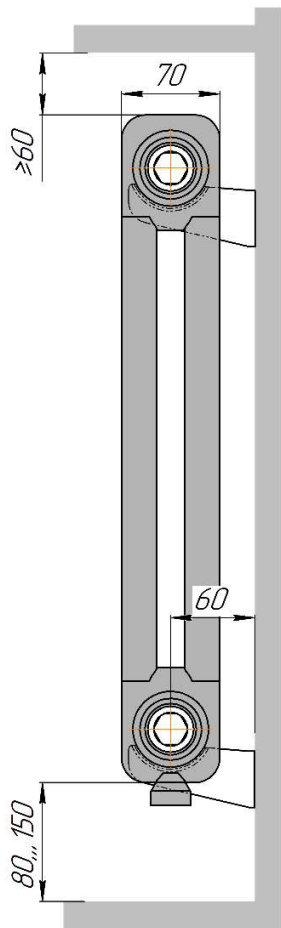

Радиатор "BATARIA" с боковым подключением  
Монтажная схема.

BATARIA 2

BATARIA 3

Подключение - внутренняя резьба 3/4"

BATARIA 2

BATARIA 3

Радиатор "BATARIA 2... S" с разнесенным на стороны (седлообразным) нижним подключением, без встроенного термоклапана.

Монтажная схема.

(Левостороннее подключение подачи - зеркально).

BATARIA 2

Радиатор "BATARIA 2... ST" с разнесенным на стороны (седлообразным) нижним подключением, с встроенным термоклапаном.

Монтажная схема.

(Левостороннее подключение подачи - зеркально).

BATARIA 2

Радиатор "BATARIA 2... U" с нижним правосторонним подключением, без встроенного термоклапана.

Монтажная схема

(Левостороннее подключение - зеркально).

Монтажная схема.

(Левостороннее подключение подачи - зеркально).

BATARIA 3

Радиатор **"BATARIA 3... ST"** с разнесенным на стороны (седлообразным) нижним подключением, с встроенным термоклапаном.

Монтажная схема.