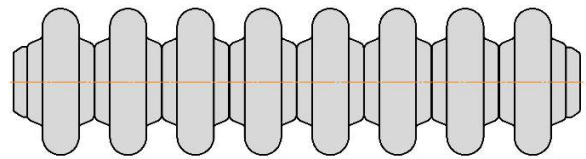

Радиатор "BATARIA 3... U" с нижним правосторонним подключением,
без встроенного термоклапана.
Монтажная схема
(Левостороннее подключение - зеркально).