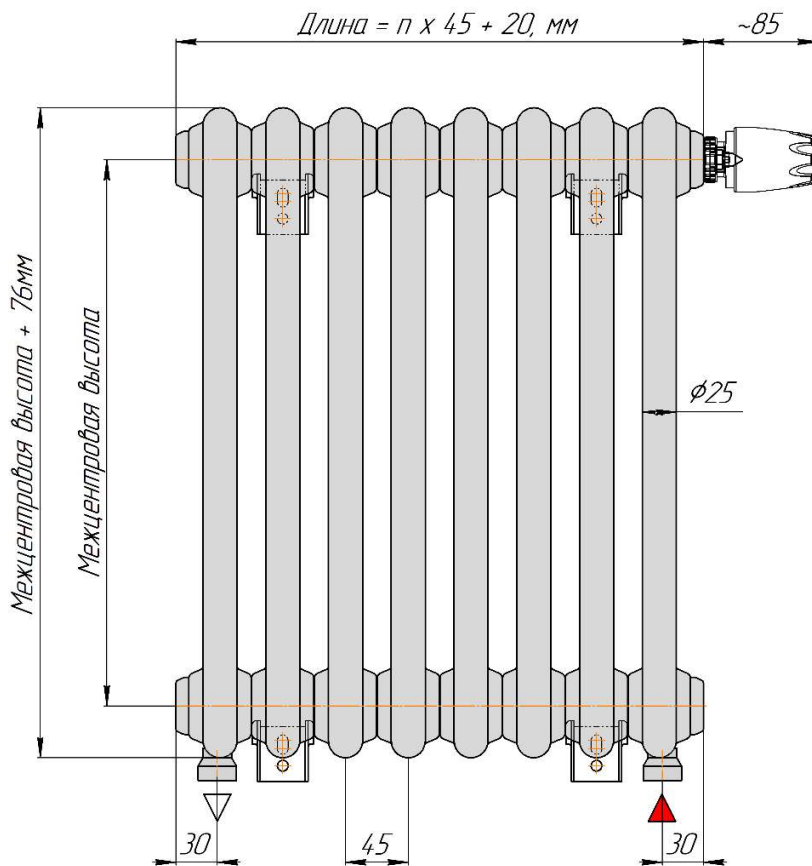

Монтажная схема.

(Левостороннее подключение подачи - зеркально).

BATARIA 2

Радиатор "BATARIA 2... ST" с разнесенным на стороны (седлообразным) нижним подключением, с встроенным термоклапаном.

Монтажная схема.

BATARIA 2

Радиатор "BATARIA 2... UT" с правосторонним нижним подключением, с встроенным термоклапаном.

Монтажная схема.

(Левостороннее подключение - зеркально).

BATARIA 2

Радиатор "BATARIA 3... S" с разнесенным на стороны (седлообразным) нижним подключением, без встроенного термоклапана.

Монтажная схема.

(Левостороннее подключение подачи - зеркально).

BATARIA 3

Радиатор **"BATARIA 3... ST"** с разнесенным на стороны (седлообразным) нижним подключением, с встроенным термоклапаном.

Монтажная схема.

(Левостороннее подключение подачи - зеркально).

BATARIA 3

Радиатор "BATARIA 3... U" с нижним правосторонним подключением,  
без встроенного термоклапана.  
Монтажная схема  
(Левостороннее подключение - зеркально).