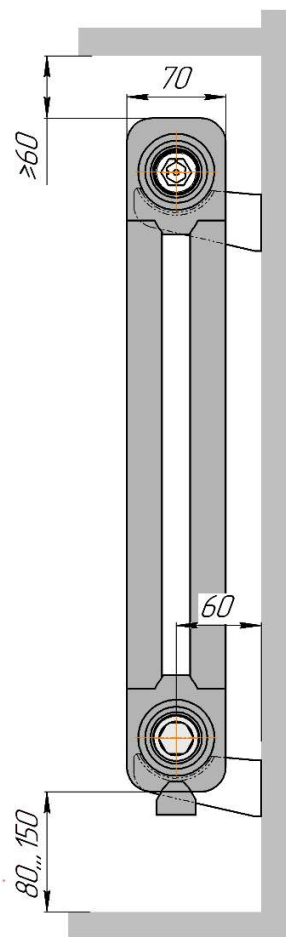

Радиатор "BATARIA" с боковым подключением  
Монтажная схема.

BATARIA 2

BATARIA 3

Подключение - внутренняя резьба 3/4"

BATARIA 2

BATARIA 3

Радиатор "BATARIA 2... S" с разнесенным на стороны (седлообразным) нижним подключением, без встроенного термоклапана.

Монтажная схема.

(Левостороннее подключение подачи - зеркально).

BATARIA 2

Радиатор "BATARIA 2... ST" с разнесенным на стороны (седлообразным) нижним подключением, с встроенным термоклапаном.

Монтажная схема.

(Левостороннее подключение подачи - зеркально).

BATARIA 2

Радиатор "BATARIA 2... U" с нижним правосторонним подключением, без встроенного термоклапана.

Монтажная схема

(Левостороннее подключение - зеркально).

BATARIA 2

Радиатор "BATARIA 2... UT" с правосторонним нижним подключением, с встроенным термоклапаном.

Монтажная схема.

(Левостороннее подключение - зеркально).

BATARIA 2

Радиатор "BATARIA 3... S" с разнесенным на стороны (седлообразным) нижним подключением, без встроенного термоклапана.