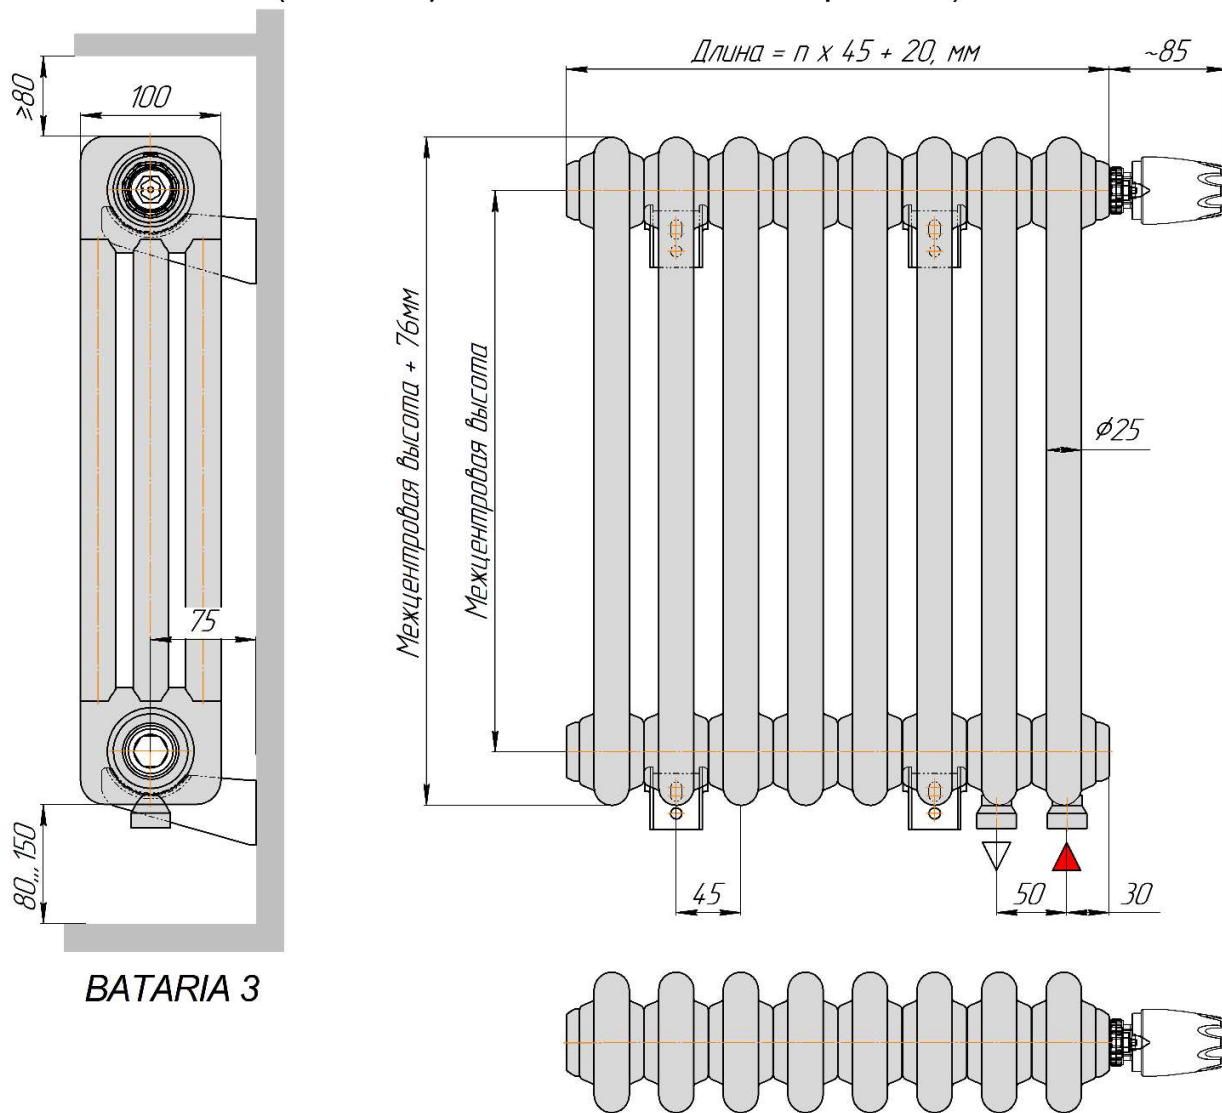

Радиатор "BATARIA" с боковым подключением  
Монтажная схема.

BATARIA 2

BATARIA 3

Подключение - внутренняя резьба 3/4"

BATARIA 2

BATARIA 3

Радиатор "BATARIA 2... S" с разнесенным на стороны (седлообразным) нижним подключением, без встроенного термоклапана.

Монтажная схема.

(Левостороннее подключение подачи - зеркально).

BATARIA 3

Радиатор **"BATARIA 3... ST"** с разнесенным на стороны (седлообразным) нижним подключением, с встроенным термоклапаном.

Монтажная схема.

(Левостороннее подключение подачи - зеркально).

BATARIA 3

Радиатор "BATARIA 3... U" с нижним правосторонним подключением,  
без встроенного термоклапана.  
Монтажная схема  
(Левостороннее подключение - зеркально).

BATARIA 3

Радиатор "BATARIA 3... UT" с правосторонним нижним подключением, с встроенным термоклапаном.

Монтажная схема.

(Левостороннее подключение - зеркально).

BATARIA 3