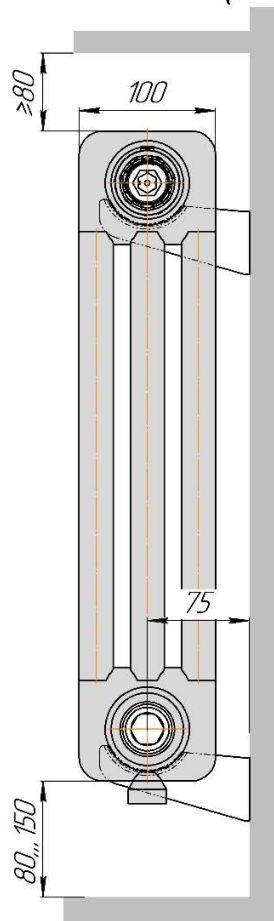

Радиатор **"BATARIA 3... ST"** с разнесенным на стороны (седлообразным) нижним подключением, с встроенным термоклапаном.

Монтажная схема.

(Левостороннее подключение подачи - зеркально).

BATARIA 3