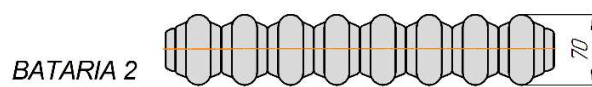

Радиатор "BATARIA" с боковым подключением  
Монтажная схема.

BATARIA 2

BATARIA 3

Подключение - внутренняя резьба 3/4"

BATARIA 2

BATARIA 3

Радиатор "BATARIA 2... S" с разнесенным на стороны (седлообразным) нижним подключением, без встроенного термоклапана.