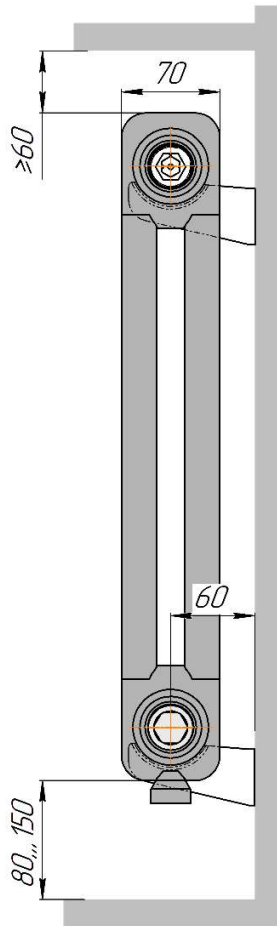

Радиатор "BATARIA" с боковым подключением  
Монтажная схема.

BATARIA 2

BATARIA 3

Подключение - внутренняя резьба 3/4"

BATARIA 2

BATARIA 3

Радиатор "BATARIA 2... S" с разнесенным на стороны (седлообразным) нижним подключением, без встроенного термоклапана.

Монтажная схема.

(Левостороннее подключение подачи - зеркально).

BATARIA 2

Радиатор "BATARIA 2... ST" с разнесенным на стороны (седлообразным) нижним подключением, с встроенным термоклапаном.

Монтажная схема.

(Левостороннее подключение подачи - зеркально).

BATARIA 2

Радиатор "BATARIA 2... U" с нижним правосторонним подключением, без встроенного термоклапана.

Монтажная схема

(Левостороннее подключение - зеркально).

Монтажная схема.

(Левостороннее подключение подачи - зеркально).

BATARIA 3

Радиатор **"BATARIA 3... ST"** с разнесенным на стороны (седлообразным) нижним подключением, с встроенным термоклапаном.

Монтажная схема.