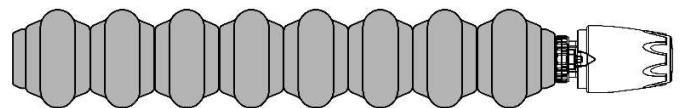

Радиатор "BATARIA" с боковым подключением  
Монтажная схема.

BATARIA 2

BATARIA 3

Подключение - внутренняя резьба 3/4"

BATARIA 2

BATARIA 3

Радиатор "BATARIA 2... S" с разнесенным на стороны (седлообразным) нижним подключением, без встроенного термоклапана.

Монтажная схема.

(Левостороннее подключение подачи - зеркально).

BATARIA 2

Радиатор "BATARIA 2... ST" с разнесенным на стороны (седлообразным) нижним подключением, с встроенным термоклапаном.

Монтажная схема.

(Левостороннее подключение подачи - зеркально).

BATARIA 2

Радиатор "BATARIA 2... U" с нижним правосторонним подключением, без встроенного термоклапана.

Монтажная схема

(Левостороннее подключение - зеркально).