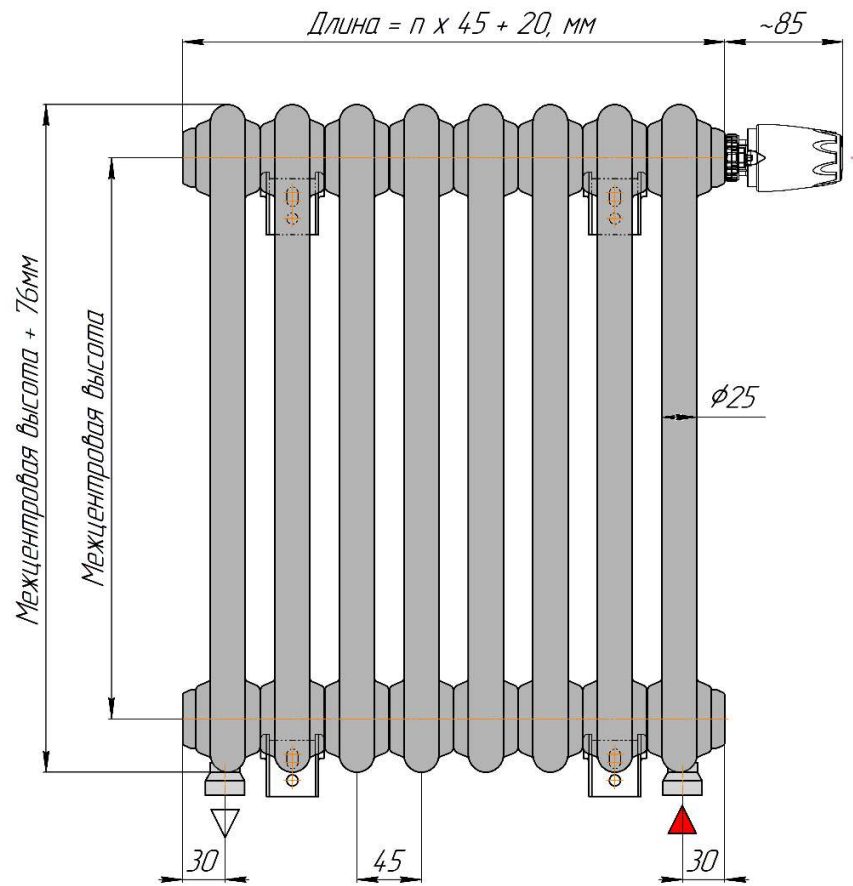

Радиатор "BATARIA" с боковым подключением  
Монтажная схема.

BATARIA 2

BATARIA 3

Подключение - внутренняя резьба 3/4"

BATARIA 2

BATARIA 3

Радиатор "BATARIA 2... S" с разнесенным на стороны (седлообразным) нижним подключением, без встроенного термоклапана.

Монтажная схема.

(Левостороннее подключение подачи - зеркально).

BATARIA 2

Радиатор "BATARIA 2... ST" с разнесенным на стороны (седлообразным) нижним подключением, с встроенным термоклапаном.

Монтажная схема.

(Левостороннее подключение подачи - зеркально).

BATARIA 2

Радиатор "BATARIA 2... U" с нижним правосторонним подключением, без встроенного термоклапана.

Монтажная схема

(Левостороннее подключение - зеркально).

BATARIA 2

Радиатор "BATARIA 2... UT" с правосторонним нижним подключением, с встроенным термоклапаном.

Монтажная схема.

(Левостороннее подключение - зеркально).

BATARIA 2

Радиатор "BATARIA 3... S" с разнесенным на стороны (седлообразным) нижним подключением, без встроенного термоклапана.