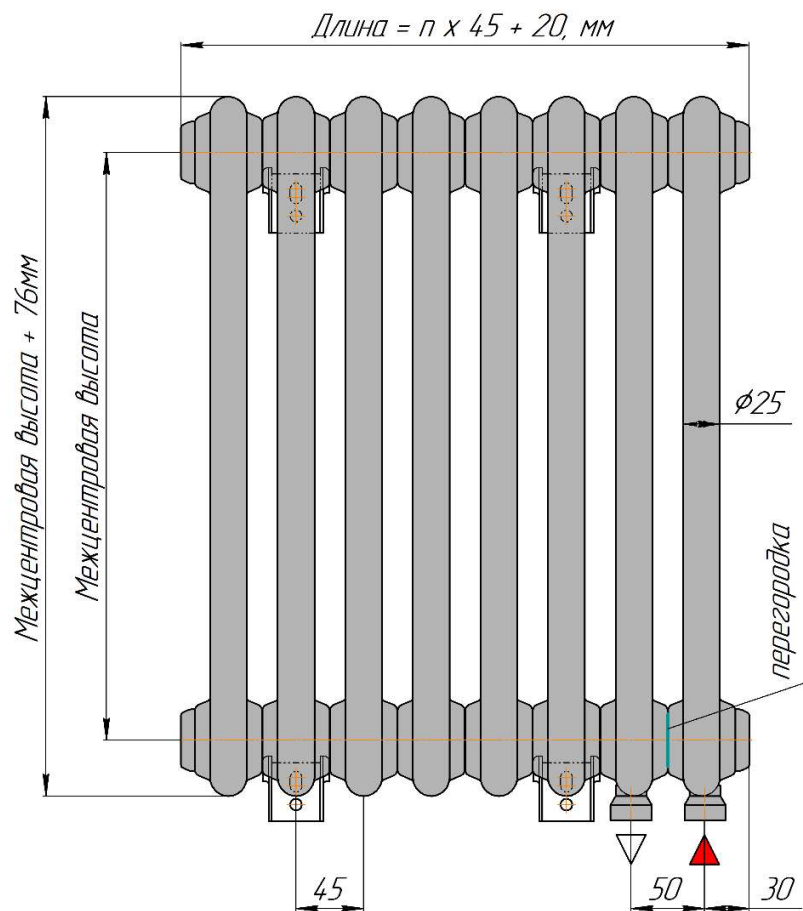

Радиатор "BATARIA" с боковым подключением  
Монтажная схема.

BATARIA 2

BATARIA 3

Подключение - внутренняя резьба 3/4"

BATARIA 2

BATARIA 3

Радиатор "BATARIA 2... S" с разнесенным на стороны (седлообразным) нижним подключением, без встроенного термоклапана.

Монтажная схема.

(Левостороннее подключение подачи - зеркально).

BATARIA 2

Радиатор "BATARIA 2... ST" с разнесенным на стороны (седлообразным) нижним подключением, с встроенным термоклапаном.

Монтажная схема.

(Левостороннее подключение подачи - зеркально).

BATARIA 2

Радиатор "BATARIA 2... U" с нижним правосторонним подключением, без встроенного термоклапана.

Монтажная схема

(Левостороннее подключение - зеркально).

BATARIA 2

Радиатор "BATARIA 2... UT" с правосторонним нижним подключением, с встроенным термоклапаном.

Монтажная схема.

(Левостороннее подключение - зеркально).

BATARIA 2

Радиатор "BATARIA 3... S" с разнесенным на стороны (седлообразным) нижним подключением, без встроенного термоклапана.