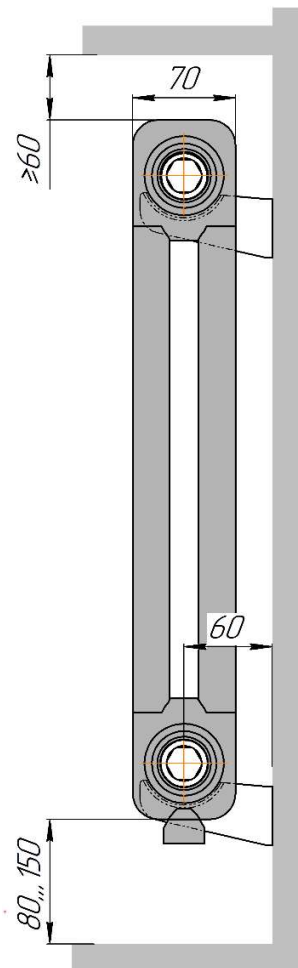

Радиатор "BATARIA" с боковым подключением  
Монтажная схема.

BATARIA 2

BATARIA 3

Подключение - внутренняя резьба 3/4"

BATARIA 2

BATARIA 3

Радиатор "BATARIA 2... S" с разнесенным на стороны (седлообразным) нижним подключением, без встроенного термоклапана.

Монтажная схема.

(Левостороннее подключение подачи - зеркально).

BATARIA 2

Радиатор "BATARIA 2... ST" с разнесенным на стороны (седлообразным) нижним подключением, с встроенным термоклапаном.

Монтажная схема.

(Левостороннее подключение подачи - зеркально).

BATARIA 2

Радиатор "BATARIA 2... U" с нижним правосторонним подключением, без встроенного термоклапана.

Монтажная схема

(Левостороннее подключение - зеркально).

BATARIA 2

Радиатор "BATARIA 2... UT" с правосторонним нижним подключением, с встроенным термоклапаном.

Монтажная схема.

(Левостороннее подключение - зеркально).

BATARIA 2

Радиатор "BATARIA 3... S" с разнесенным на стороны (седлообразным) нижним подключением, без встроенного термоклапана.