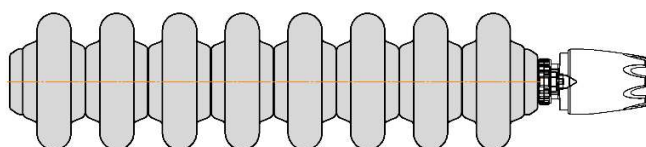

BATARIA 2

Радиатор "BATARIA 2... UT" с правосторонним нижним подключением, с встроенным термоклапаном.

Монтажная схема.

(Левостороннее подключение - зеркально).

BATARIA 2

Радиатор "BATARIA 3... S" с разнесенным на стороны (седлообразным) нижним подключением, без встроенного термоклапана.

Монтажная схема.

(Левостороннее подключение подачи - зеркально).

BATARIA 3

Радиатор **"BATARIA 3... ST"** с разнесенным на стороны (седлообразным) нижним подключением, с встроенным термоклапаном.

Монтажная схема.

(Левостороннее подключение подачи - зеркально).

BATARIA 3

Радиатор "BATARIA 3... U" с нижним правосторонним подключением,  
без встроенного термоклапана.  
Монтажная схема  
(Левостороннее подключение - зеркально).