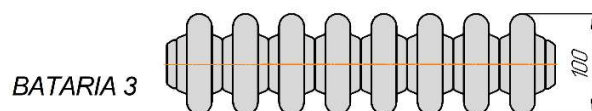

Радиатор "BATARIA" с боковым подключением  
Монтажная схема.

BATARIA 2

BATARIA 3

Подключение - внутренняя резьба 3/4"

BATARIA 2

BATARIA 3

Радиатор "BATARIA 2... S" с разнесенным на стороны (седлообразным) нижним подключением, без встроенного термоклапана.