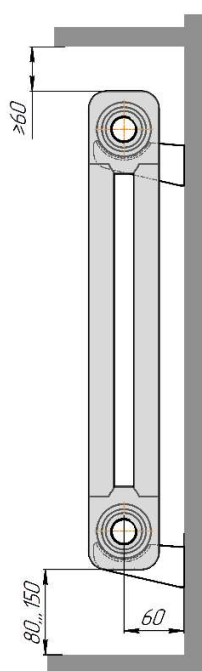

Радиатор "BATARIA" с боковым подключением  
Монтажная схема.

BATARIA 2

BATARIA 3

Подключение - внутренняя резьба 3/4"

BATARIA 2

BATARIA 3

Радиатор "BATARIA 2... S" с разнесенным на стороны (седлообразным) нижним подключением, без встроенного термоклапана.

Монтажная схема.

(Левостороннее подключение подачи - зеркально).

BATARIA 2

Радиатор "BATARIA 2... ST" с разнесенным на стороны (седлообразным) нижним подключением, с встроенным термоклапаном.

Монтажная схема.

(Левостороннее подключение подачи - зеркально).

BATARIA 2

Радиатор "BATARIA 2... U" с нижним правосторонним подключением, без встроенного термоклапана.

Монтажная схема

(Левостороннее подключение - зеркально).

Монтажная схема.

(Левостороннее подключение подачи - зеркально).

BATARIA 3

Радиатор **"BATARIA 3... ST"** с разнесенным на стороны (седлообразным) нижним подключением, с встроенным термоклапаном.

Монтажная схема.